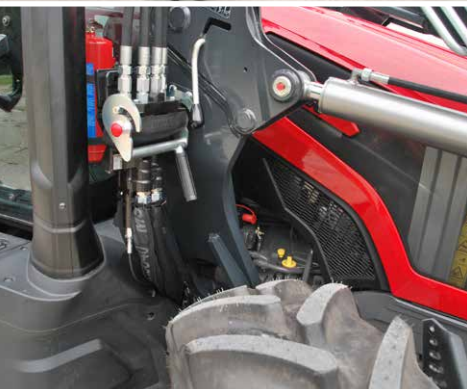

Valtra G115 Hitech
FZ 30.1

STOLL

Valtra G 105 • 115 • 125E • 135 Hitech/Active/Versu

FS/FZ 30.1
FZ 35.1
FS 40.1
FZ 45.1
Solid 40-22.1 P